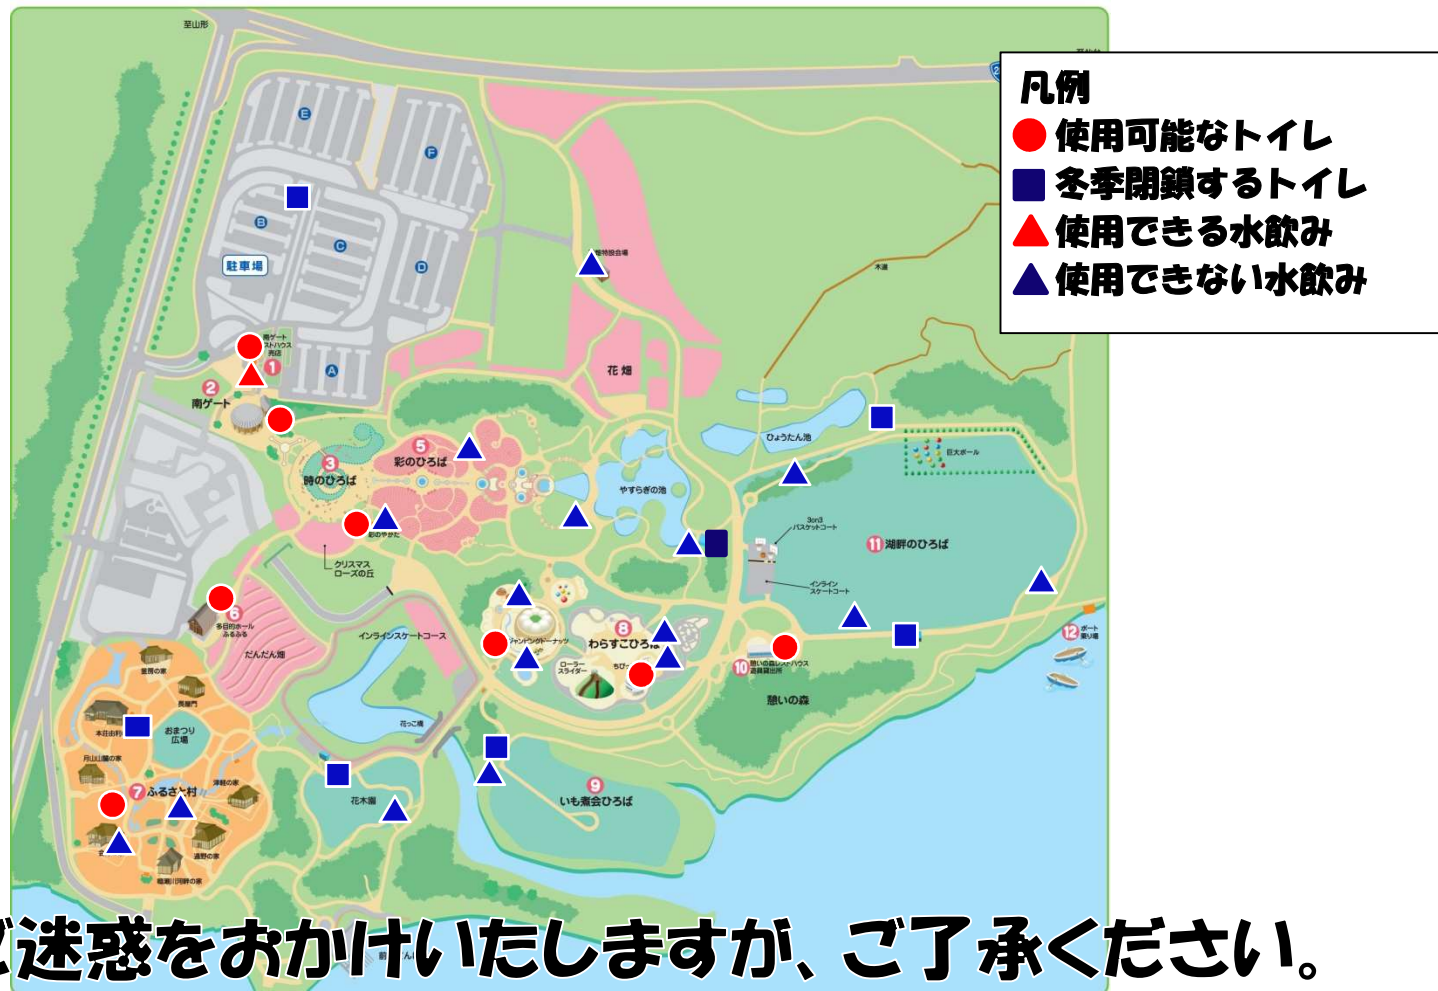

# お知らせ

水道管凍結防止の為、閉鎖しているトイレと水飲みがございます。

下図に示したトイレ ● と水飲み ▲ をご利用ください。

大変ご迷惑をおかけいたしますが、ご了承ください。