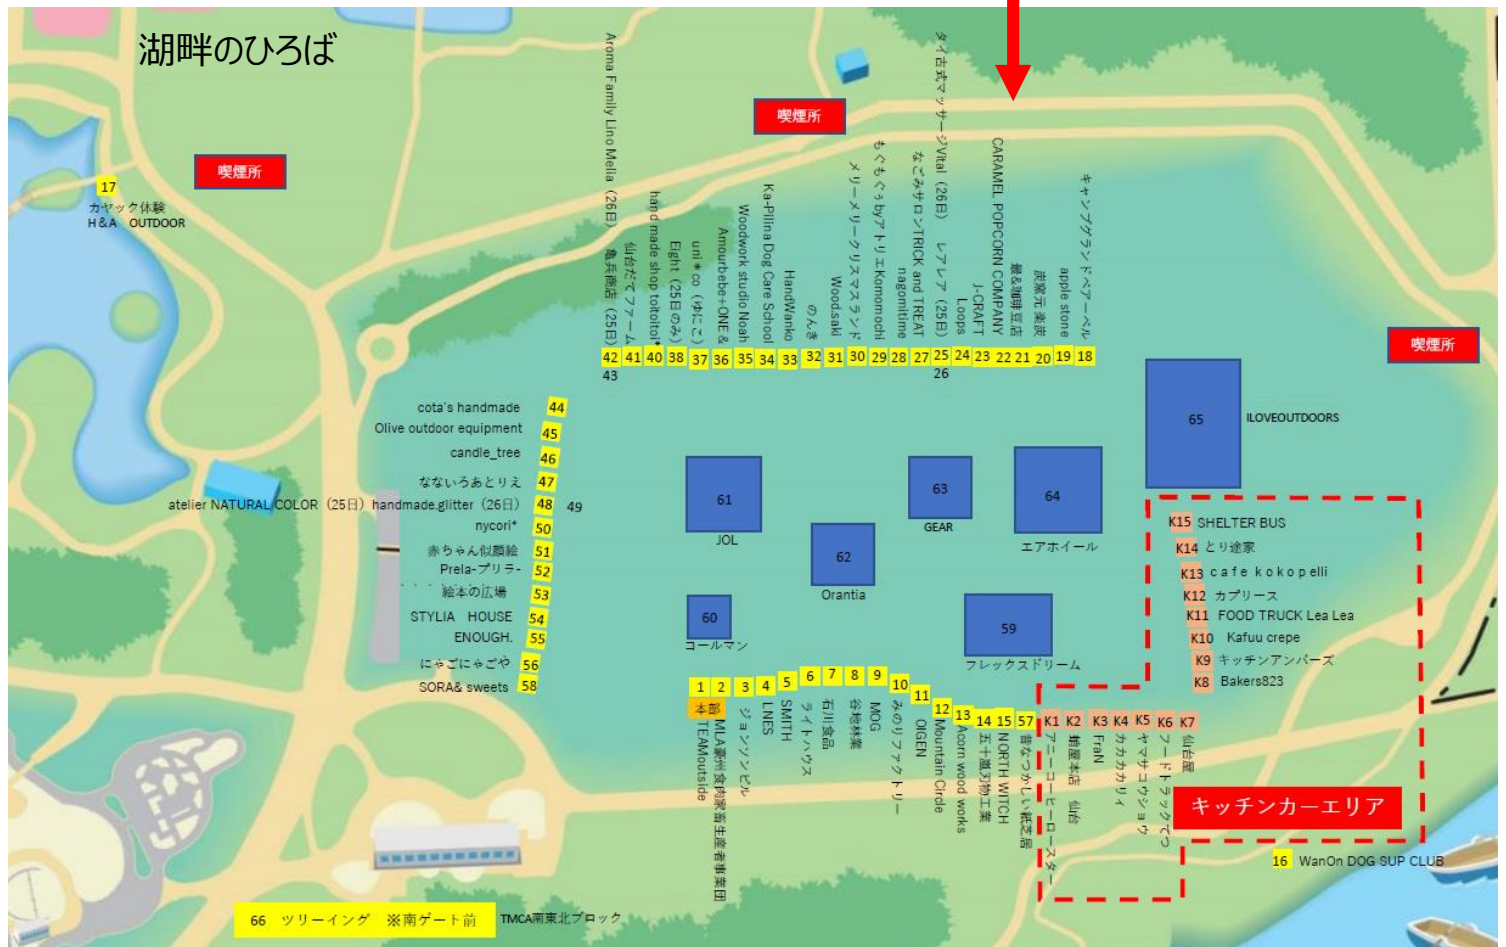

Outdoor Park in MICHINOKU 会場図

みちのく公園HP <https://michinoku-park.info/>

～ 幸せを創る明日の風景 ～
2027年国際園芸博覧会
新しい緑の万博「GREEN×EXPO 2027」
横浜で開催