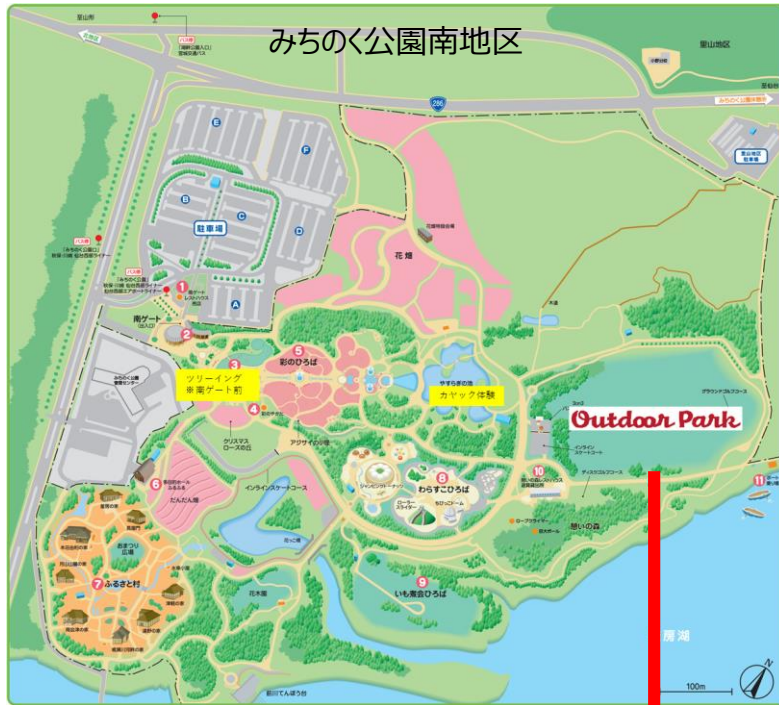

Outdoor Park in MICHINOKU 会場図

みちのく公園HP <https://michinoku-park.info/>

～ 幸せを創る明日の風景 ～
2027年国際園芸博覧会
新しい緑の万博「GREEN×EXPO 2027」
横浜で開催